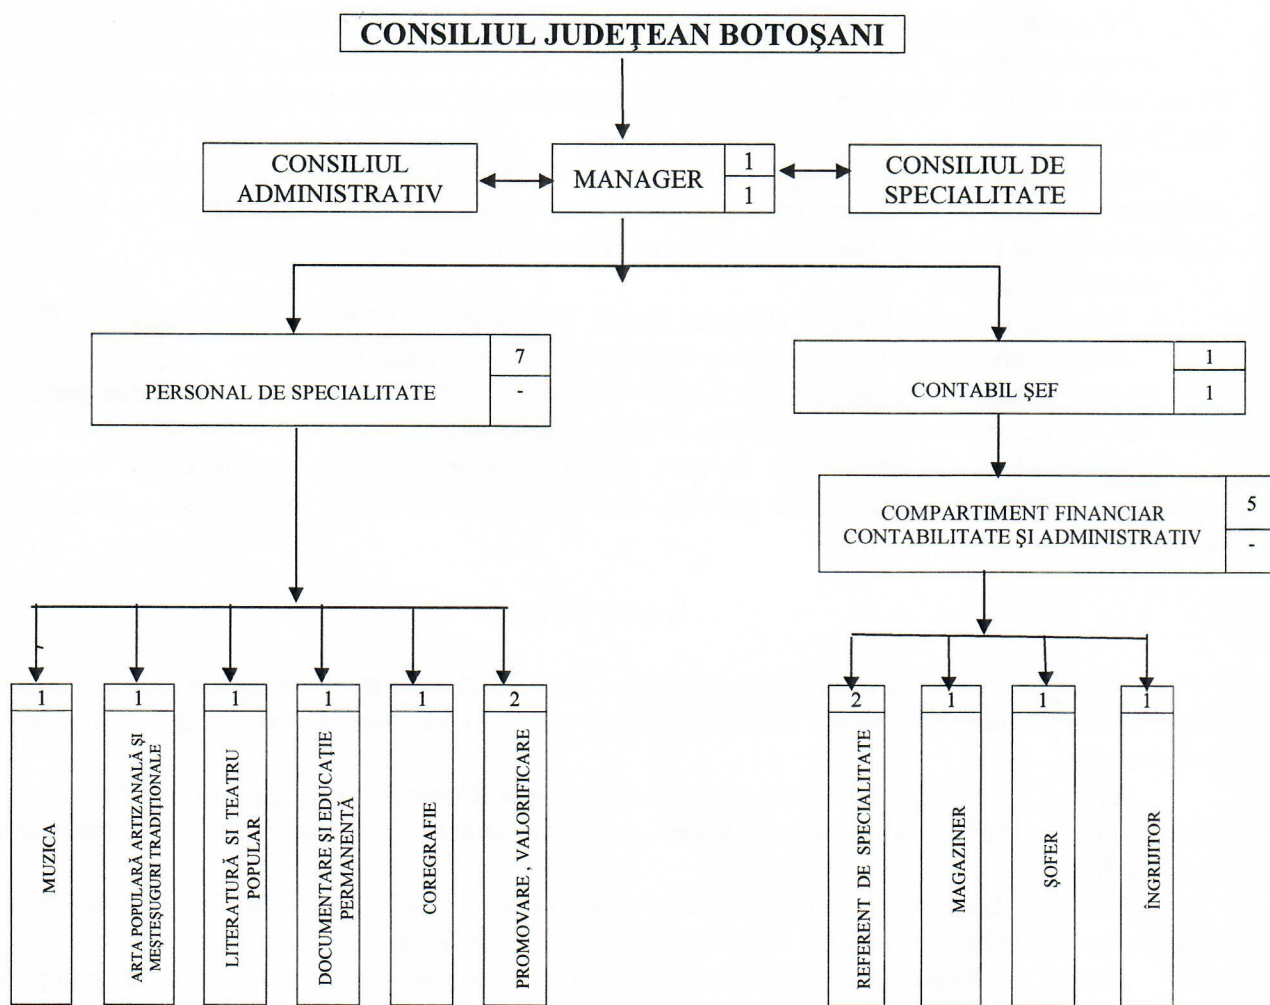

**ORGANIGRAMA**  
CENTRULUI JUDEȚEAN PENTRU CONSERVAREA ȘI PROMOVAREA  
CULTURII TRADIȚIONALE BOTOȘANI

TOTAL POSTURI 14	din care:		
	CONDUCERE	EXECUȚIE	din care: DESERVIRE
	2	12	2

Președinte,  
Doina – Elena Federovici

CONTRASEMNEAZĂ:  
Secretar general al județului,  
Marcel-Stelică Bejenariu